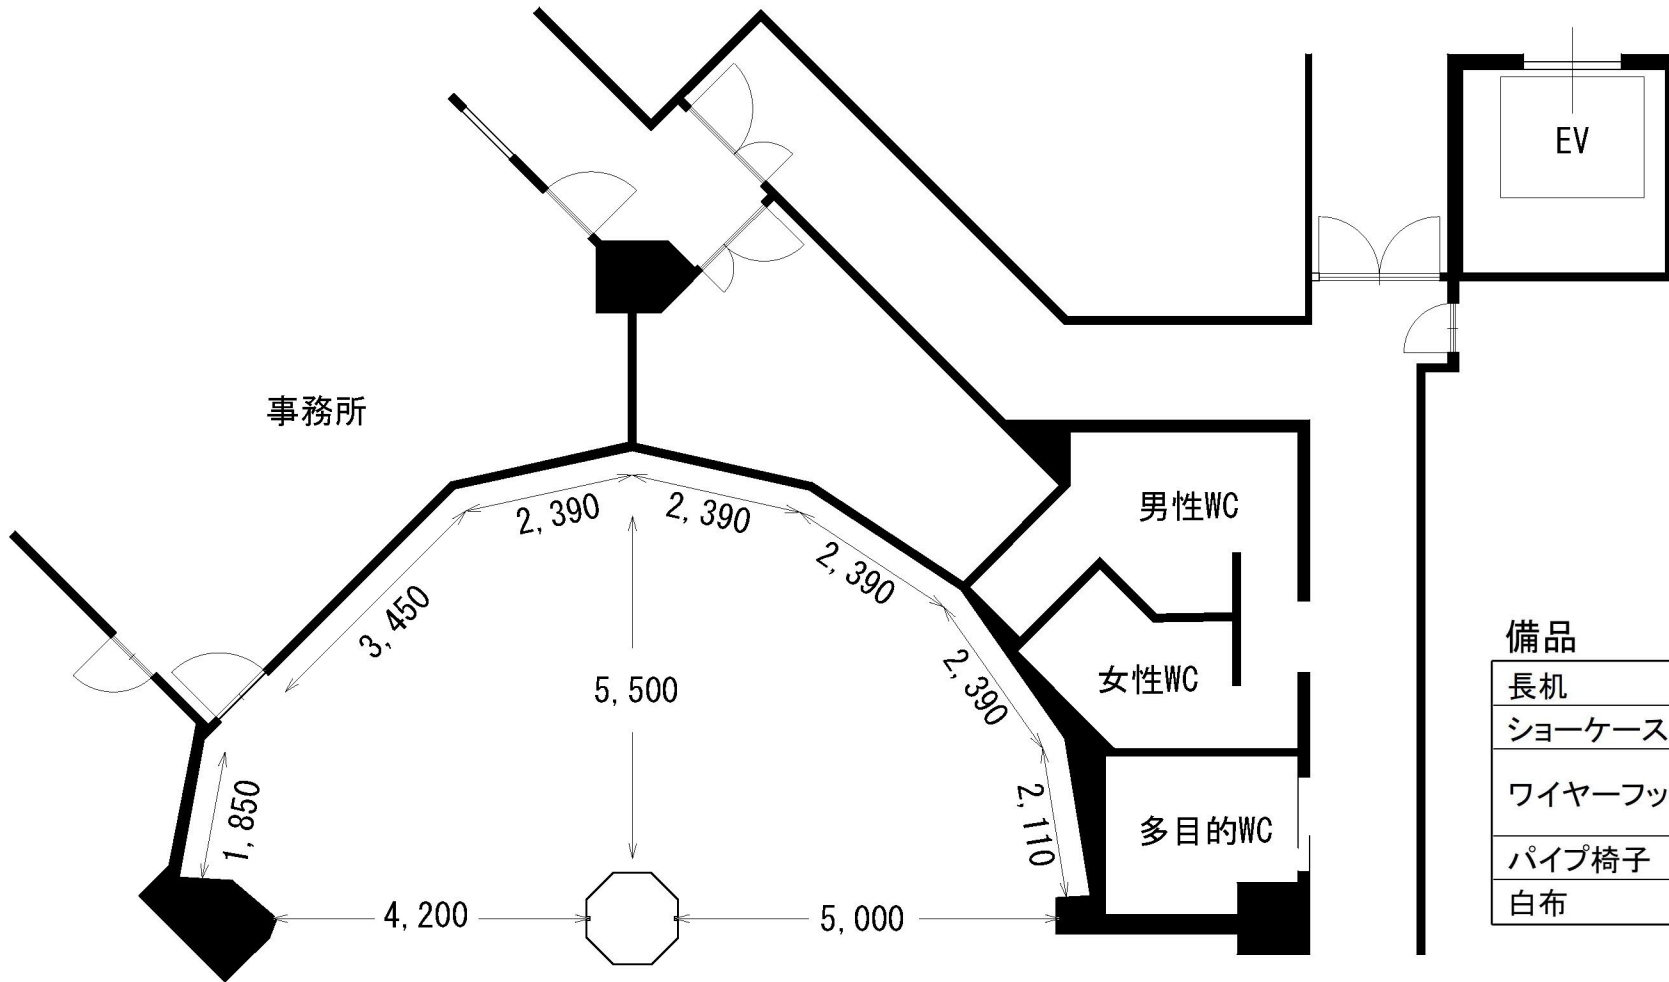

新潟市民プラザホール

ミニギャラリー平面図

備品

長机	1,800 × 600	10本
ショーケース	1,800 × 600	2台
ワイヤーフック	1,500 S	48本
	2,000 W	30本
パイプ椅子		5台
白布		10枚